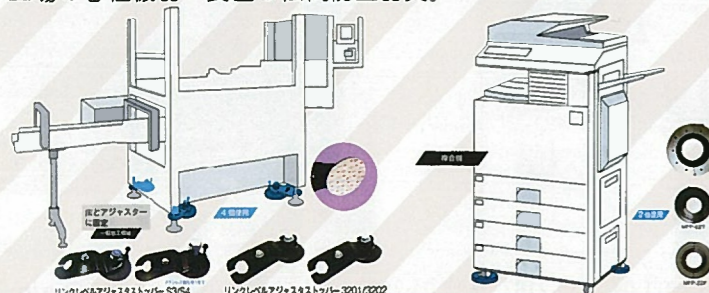

「食」を運ぶ。「安心・安全」に運ぶ。

下から照らす、検査用コンベア DML250BW  
ステンレスコンベアは清潔使用をフル装備

**BCP** **リンクテック 21**

リンクレベルアジャスターストッパー  
これで安心!!  
強力接着パッドによる固定、穴あけ工事不要!  
固定対象物の内側スペースに設置、邪魔にならない!  
固定対象物は、いつも通りの状態で設置可能!

本製品はボルト径 M12 ~ 20 のレベルアジャスターで設置された工場の各種機器・装置の転倒防止器具。